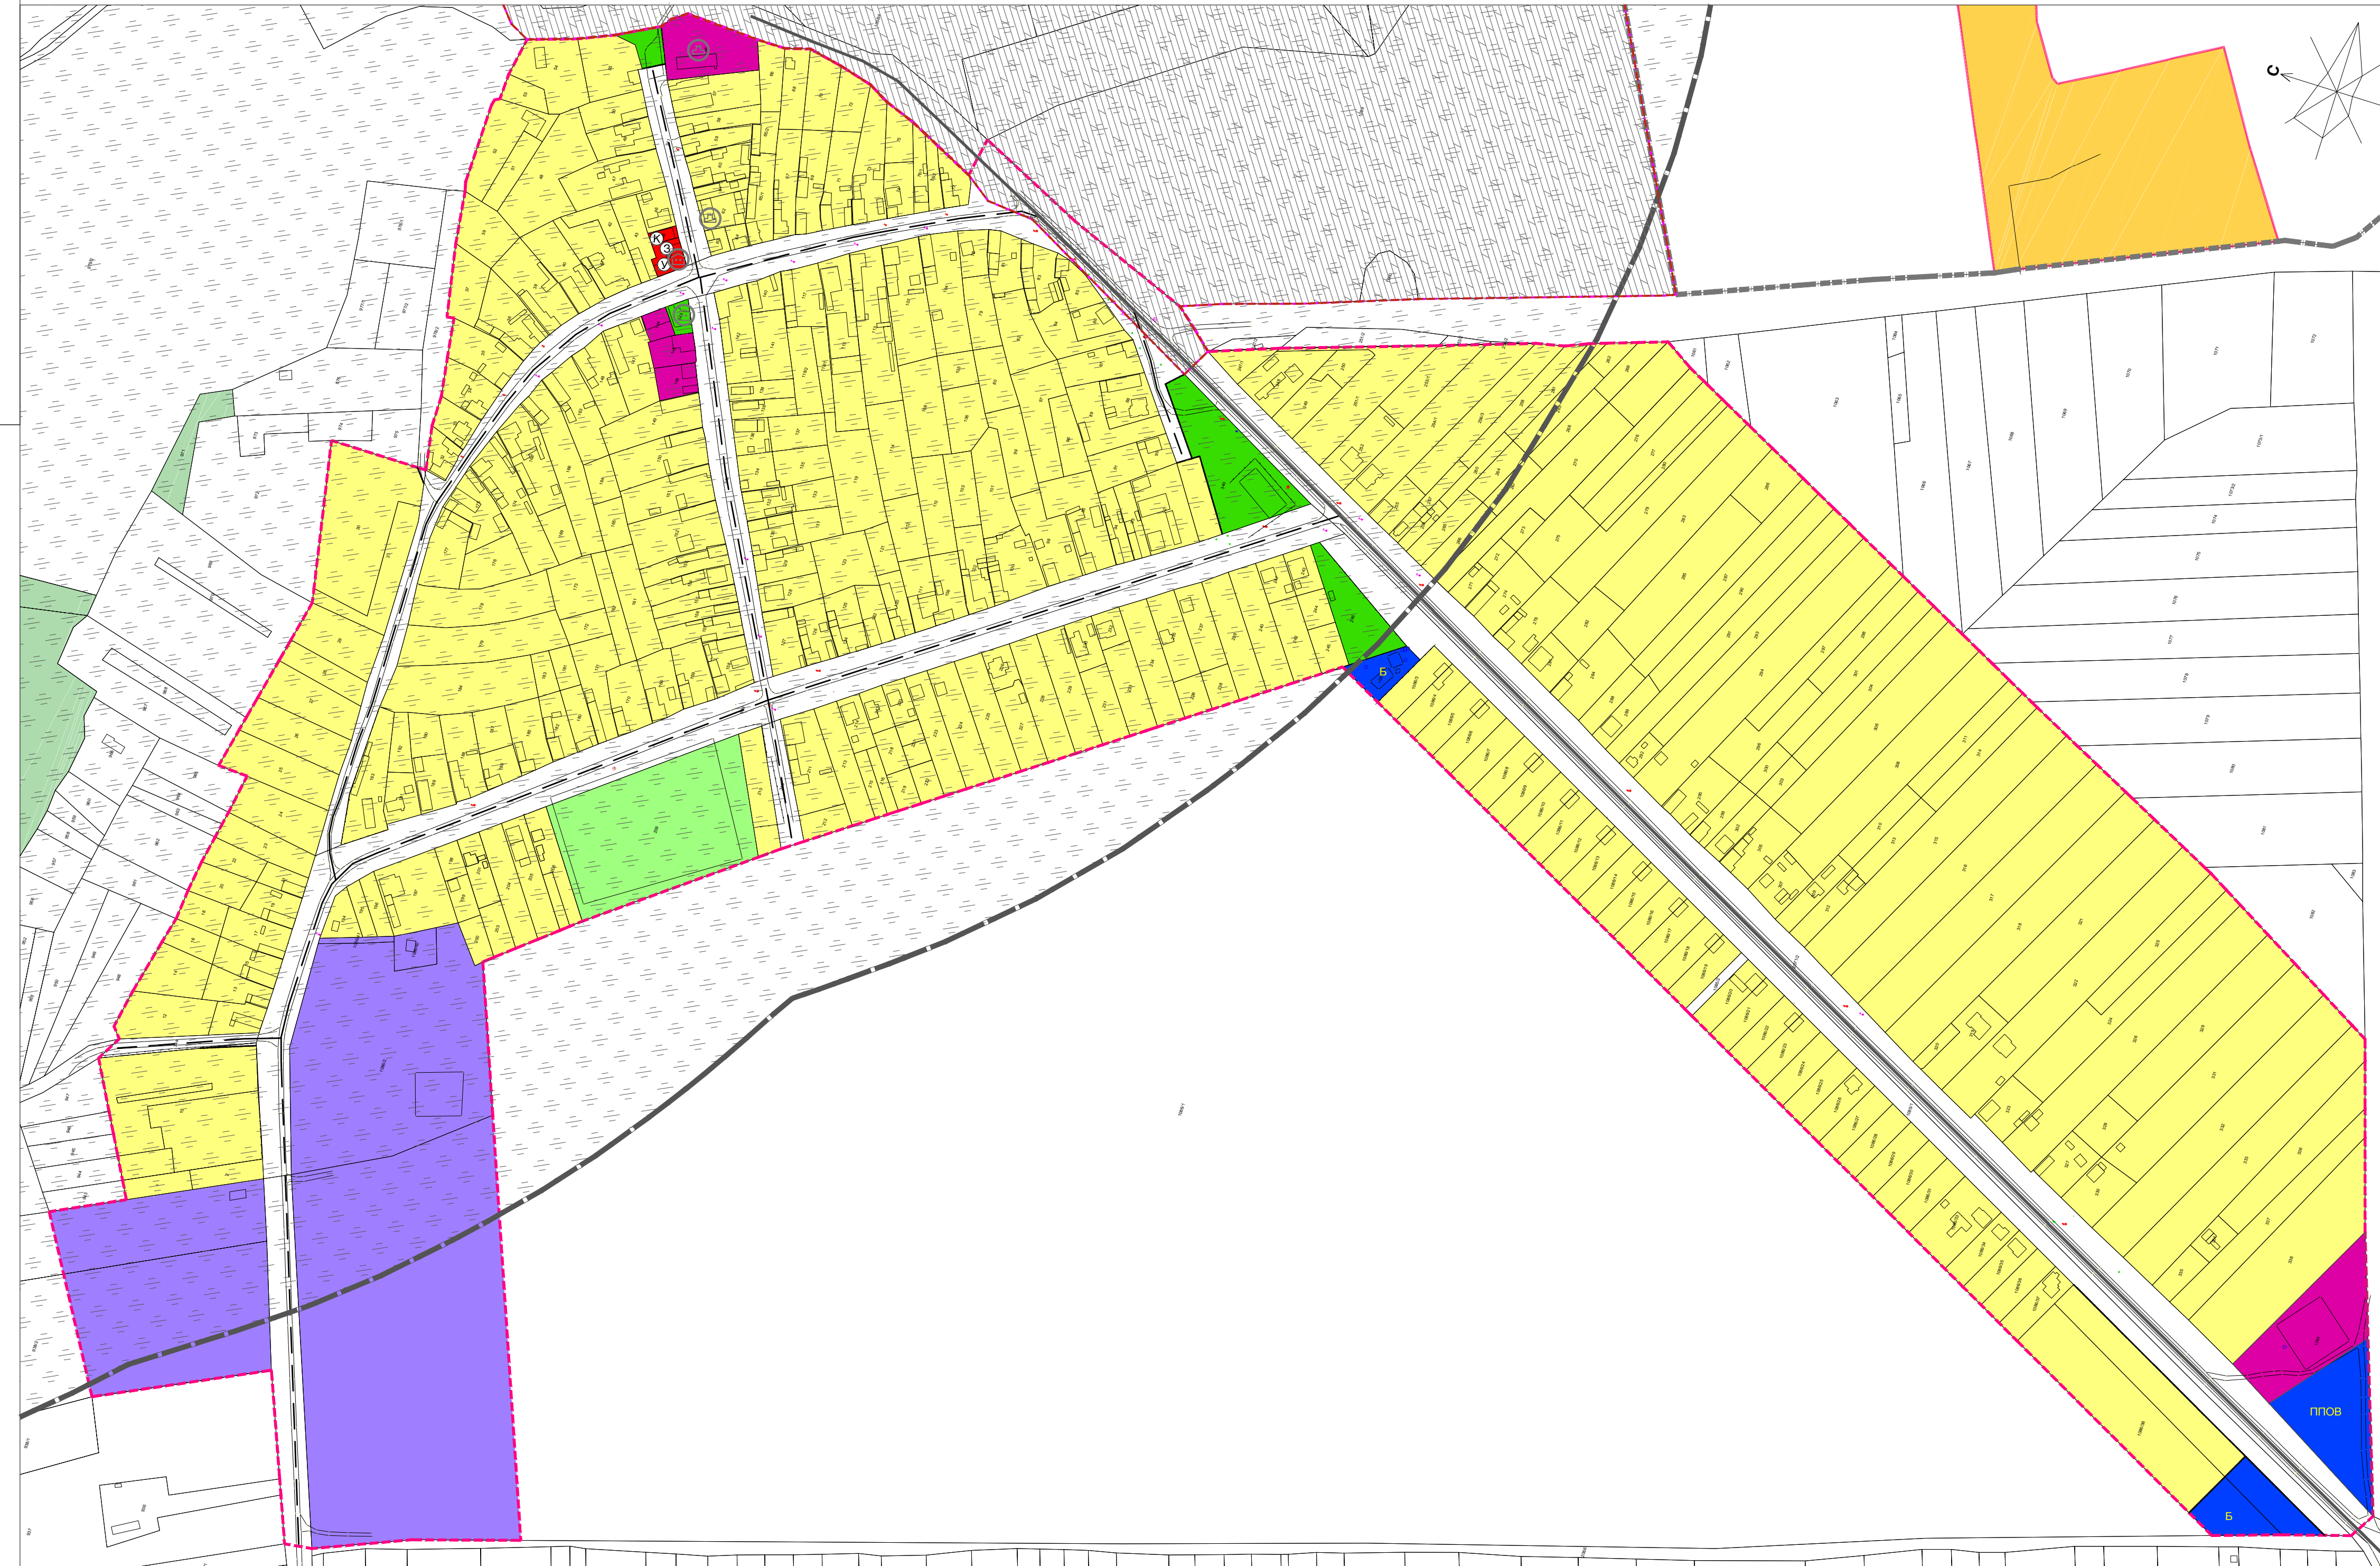

ПРОСТОРНИ ПЛАН ОПШТИНЕ
И Р И Г
- НАЦРТ ПЛАНА -

P-1:2500

УРЕЂАЈНА ОСНОВА ЗА СЕЛО
КРУШЕДОЛ ПРЊАВОР

ПРЕТЕЖНА И ДЕТАЉНА НАМЕНА ПОВРШИНА И ОБЈЕКТА, УСЛОВИ КОРИШЋЕЊА, УРЕЂЕЊА И ЗАШТИТЕ

- ПОВРШИНЕ ЗА ПОРОДИЧНО СТАНОВАЊЕ
- ПОВРШИНЕ ЗА ОБЈЕКТЕ ДРЖАВНЕ УПРАВЕ, ЛОКАЛНЕ САМОУПРАВЕ, ЗА ЗДРАВСТВЕНУ ЗАШТИТУ И КУЛТУРУ
- ПОВРШИНЕ ЗА КОМЕРЦИЈАЛНЕ ДЕЛАТНОСТИ
- ПОВРШИНЕ ЗА ИНДУСТРИЈУ И ПРОИЗВОДЊУ
- ПОВРШИНЕ ЗА СПОРТ И РЕКРЕАЦИЈУ
- ЗЕЛЕНЕ ПОВРШИНЕ
- ДРЖАВНИ ПУТ 2. РЕДА
- УЛИЦА У НАСЕЉУ
- ПОВРШИНЕ И ОБЈЕКТИ У ФУНКЦИЈИ ВОДОПРИВРЕДНЕ ДЕЛАТНОСТИ - БУНАРИ
- ПОВРШИНЕ И ОБЈЕКТИ У ФУНКЦИЈИ ВОДОПРИВРЕДНЕ ДЕЛАТНОСТИ - ППОВ
- ГРАНИЦА УРЕЂАЈНЕ ОСНОВЕ, ГРАНИЦА ГРАЂЕВИНСКОГ ПОДРУЧЈА НАСЕЉА КРУШЕДОЛ ПРЊАВОР-ПЛАНИРАНА

- ПРЕДЛОЖЕНА ЗАШТИЂЕНА ОКОЛИНА МАНАСТИРА - НКД ОД ИЗУЗЕТНОГ ЗНАЧАЈА
- ОБЈЕКАТ НАРОДНОГ ГРАДИТЕЉСТВА, КУЛТУРНО ДОБРО КОЈЕ УЖИВА ПРЕТХОДНУ ЗАШТИТУ
- МЕМОРИЈАЛНИ КОМПЛЕКСИ, СПОМЕНИЦИ И СПОМЕН ОБЕЛЕЖЈА - СПОМЕН ПЛОЧА, КУЛТУРНО ДОБРО КОЈЕ УЖИВА ПРЕТХОДНУ ЗАШТИТУ
- ЗОНА ЗАБРАЊЕНЕ ГРАДЊЕ ОКО КОМПЛЕКСА СПЕЦИЈАЛНЕ НАМЕНЕ

- ПОЉОПРИВРЕДНО ЗЕМЉИШТЕ
- ШУМСКО ЗЕМЉИШТЕ - ШУМА
- ГРАЂЕВИНСКО ЗЕМЉИШТЕ У ГРАЂЕВИНСКОМ ПОДРУЧЈУ НАСЕЉА КРУШЕДОЛ СЕЛО
- ГРАНИЦА ПОДРУЧЈА ПОСЕБНЕ НАМЕНЕ ПППН "ФРУШКА ГОРА"
- ГРАНИЦА КАТАСТАРСКЕ ОПШТИНЕ

НОСИЛАЦ ИЗРАДЕ ПЛАНА	ОПШТИНА: И Р И Г	Печат и потпис:
ОБРАЂИВАЧ	ОВЛАШЋЕНО ЛИЦЕ: ЈП "ЗАВОД ЗА УРБАНИЗАМ ВОЈВОДИНЕ" ДИРЕКТОР: ПРЕДРАГ КНЕЖЕВИЋ, дипл. правник ПОМОЋНИК ДИРЕКТОРА: др АЛЕКСАНДАР ЈЕВТИЋ	Печат и потпис:
НАЗИВ ПЛАНА	ПРОСТОРНИ ПЛАН ОПШТИНЕ ИРИГ	
НАЗИВ КАРТЕ	УРЕЂАЈНА ОСНОВА ЗА СЕЛО КРУШЕДОЛ ПРЊАВОР ПРЕТЕЖНА И ДЕТАЉНА НАМЕНА ПОВРШИНА И ОБЈЕКТА, УСЛОВИ КОРИШЋЕЊА, УРЕЂЕЊА И ЗАШТИТЕ	
ОДГОВОРНИ ПЛАНЕРИ	ИВАН ТАМАШ, дипл. пр. планер - мастер СВЈЕТЛАНА РЕКО, дипл. инж. арх.	
САРАДНИЦИ	ЗОРАН КОРДИЋ, дипл. инж. саобр. РАДОВАН РИСТИЋ, елек. техн.	
Е - 2757	Размера: 1 : 2500	Датум: Април 2021.
		Број листа: 2.4.2